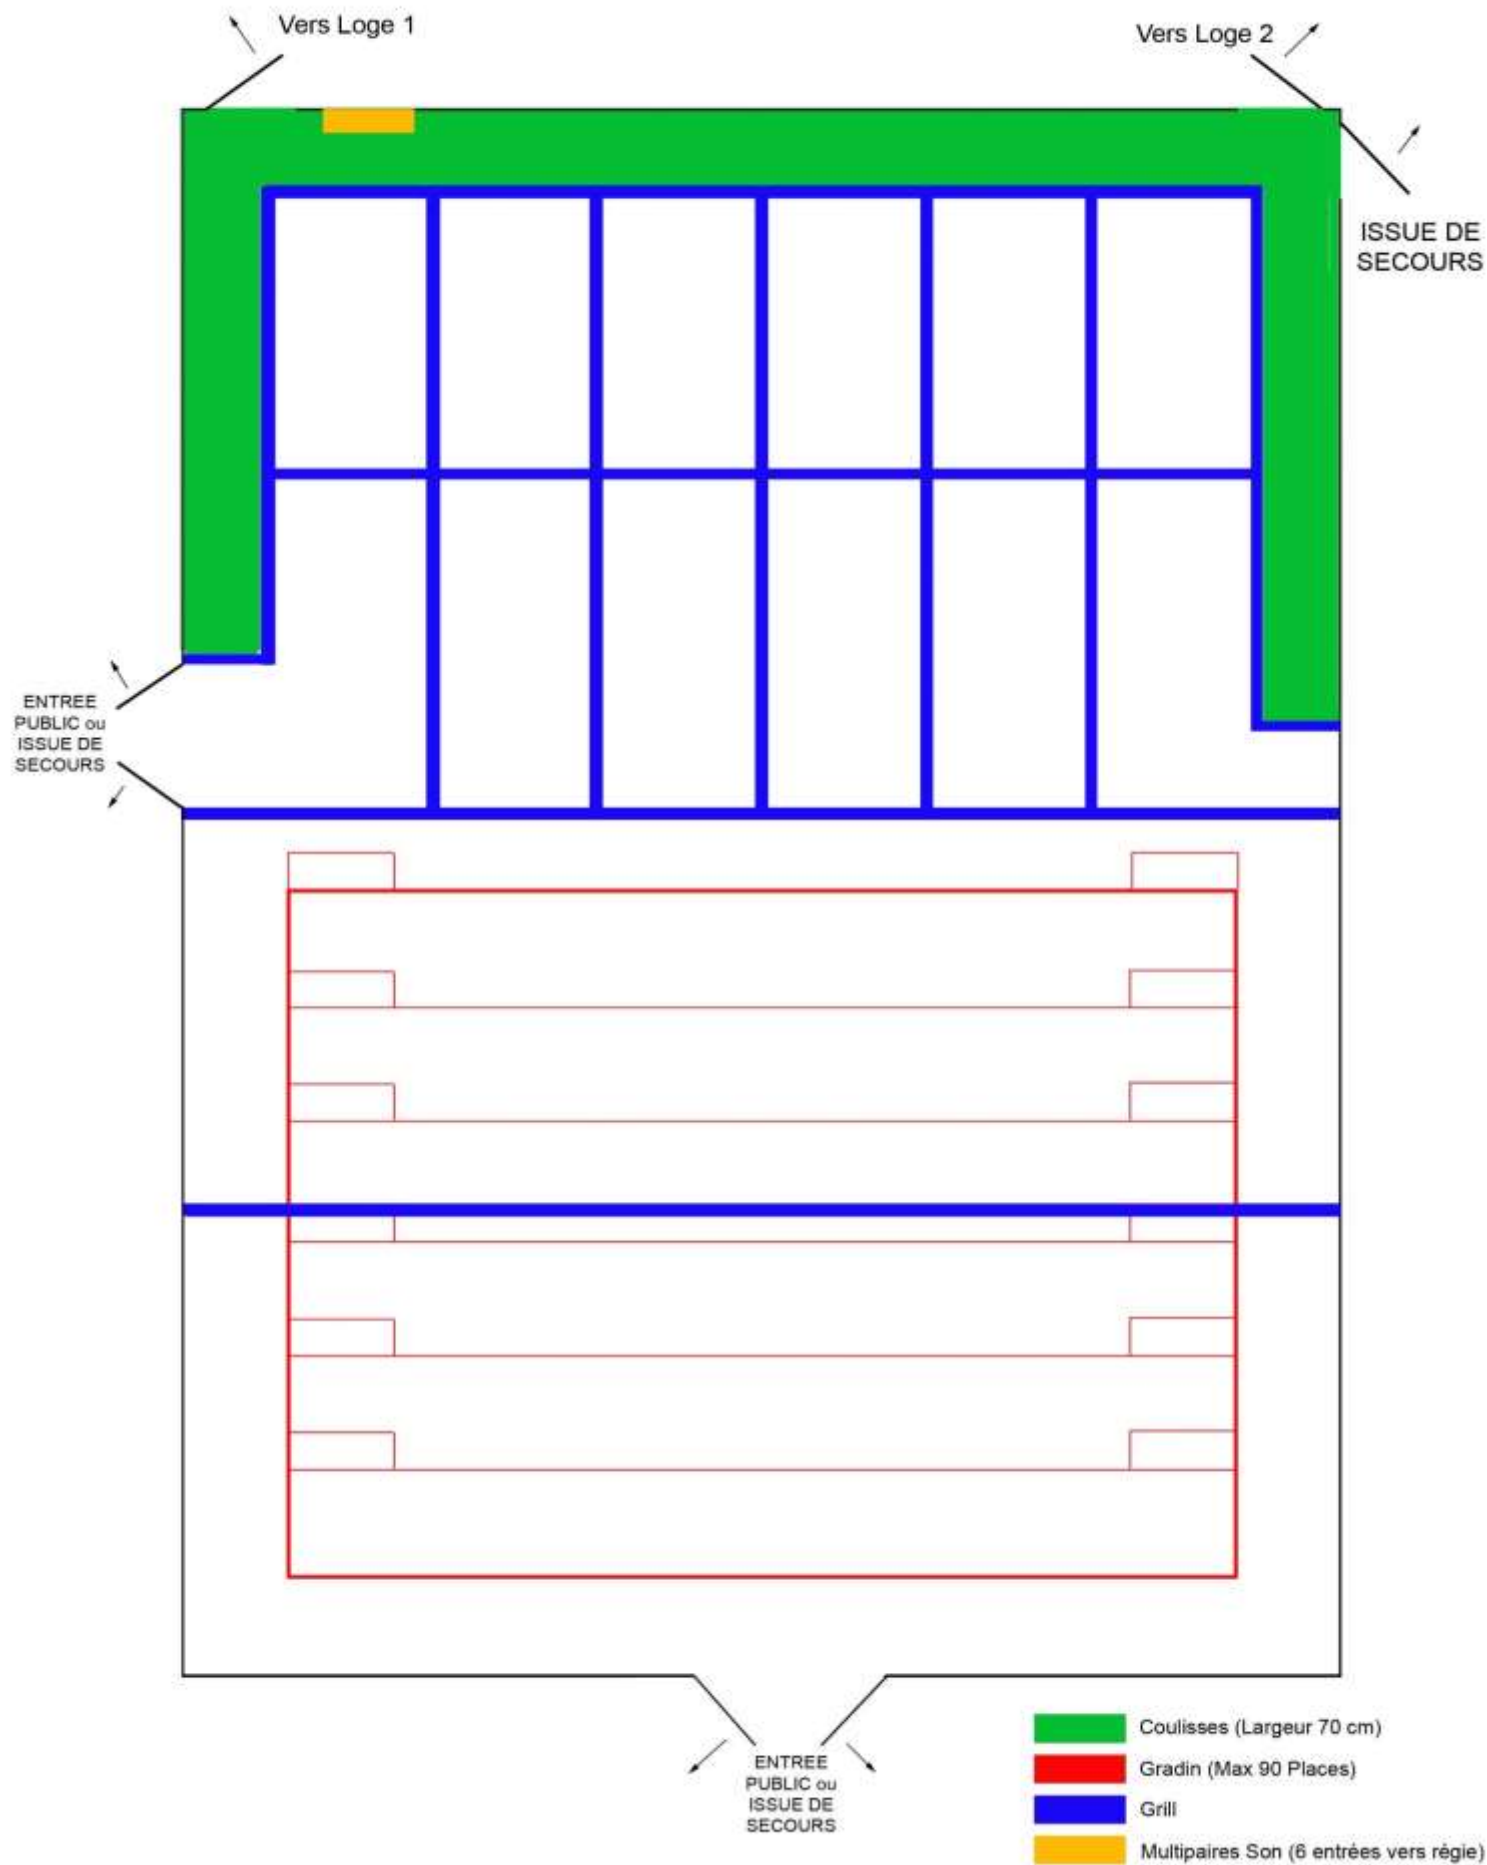

Mise à disposition de salle : Clément COUSIN
accompagnement.poleculture@maisondequartier-reims.fr / 06.08.74.39.07
Régisseur : Loïck Le Hénaff
regisseur@maisondequartier-reims.fr / 07.84.25.51.88